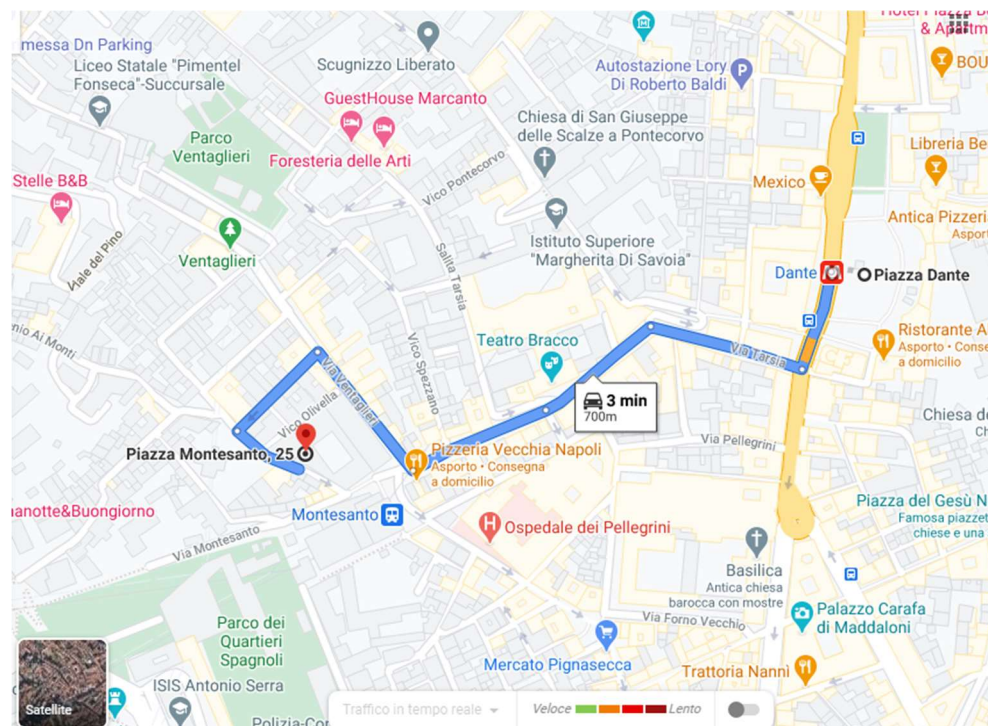

COME RAGGIUNGERE LA SCUOLA DELLA FAMIGLIA DI FONDAZIONE GRIMALDI

Piazza Montesanto, 25 – Napoli centralino 081.18657111

CON I MEZZI PUBBLICI

A 1 min dalla Metro 2 Piazza Montesanto, dalla Cumana/circonflegrea e dalla Funicolare di Montesanto;
A 10 min da Metro 1 Piazza Dante;

CON MEZZI PROPRI

Durante le feste natalizie 2020 la ZTL NON sarà attiva nella zona. Durante la distribuzione sarà possibile parcheggiare all'interno della Scuola della Famiglia.